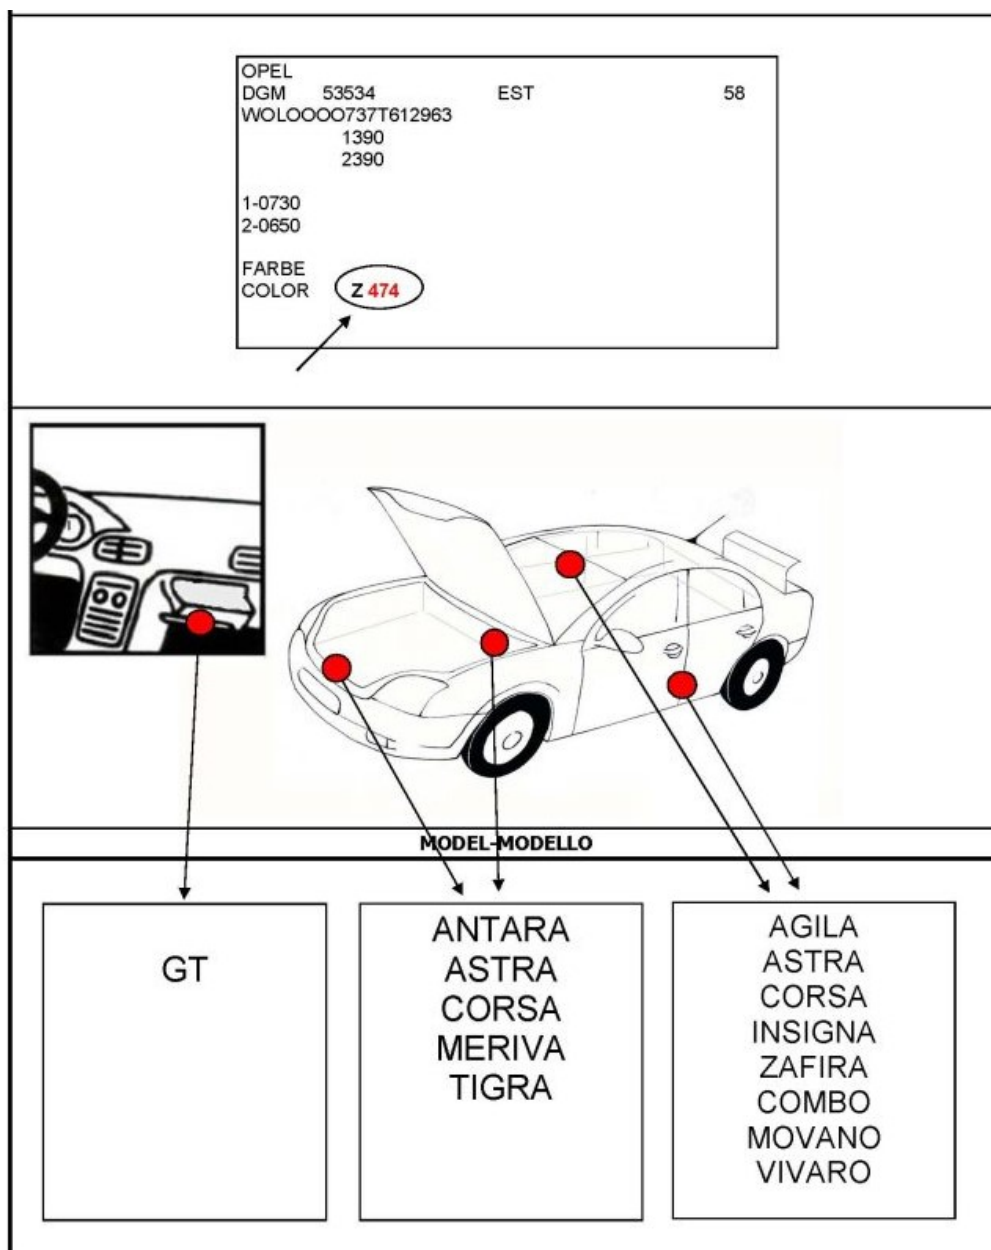

Jak prawidłowo używać zaprawki lakierniczej?

Aby uzyskać najlepszy efekt, warto pamiętać o kilku krokach:

1. **Oczyść i odtłuść powierzchnię** - usuń zabrudzenia i osusz miejsce naprawy.
2. **Usuń ogniska rdzy**, jeśli się pojawiły.
3. **Nałóż cienką warstwę lakieru** przy pomocy aplikatora.
4. **Pozostaw do wyschnięcia** zgodnie z zaleceniami producenta.
5. W razie potrzeby nałóż drugą, cienką warstwę.

Precyzyjna aplikacja i cierpliwość to klucz do estetycznego efektu końcowego.

Wybierz najwygodniejszą formę zamówienia :

Lokalizacja

Sprawdź gdzie znajduje się numer z kodem lakieru :

Karta charakterystyki