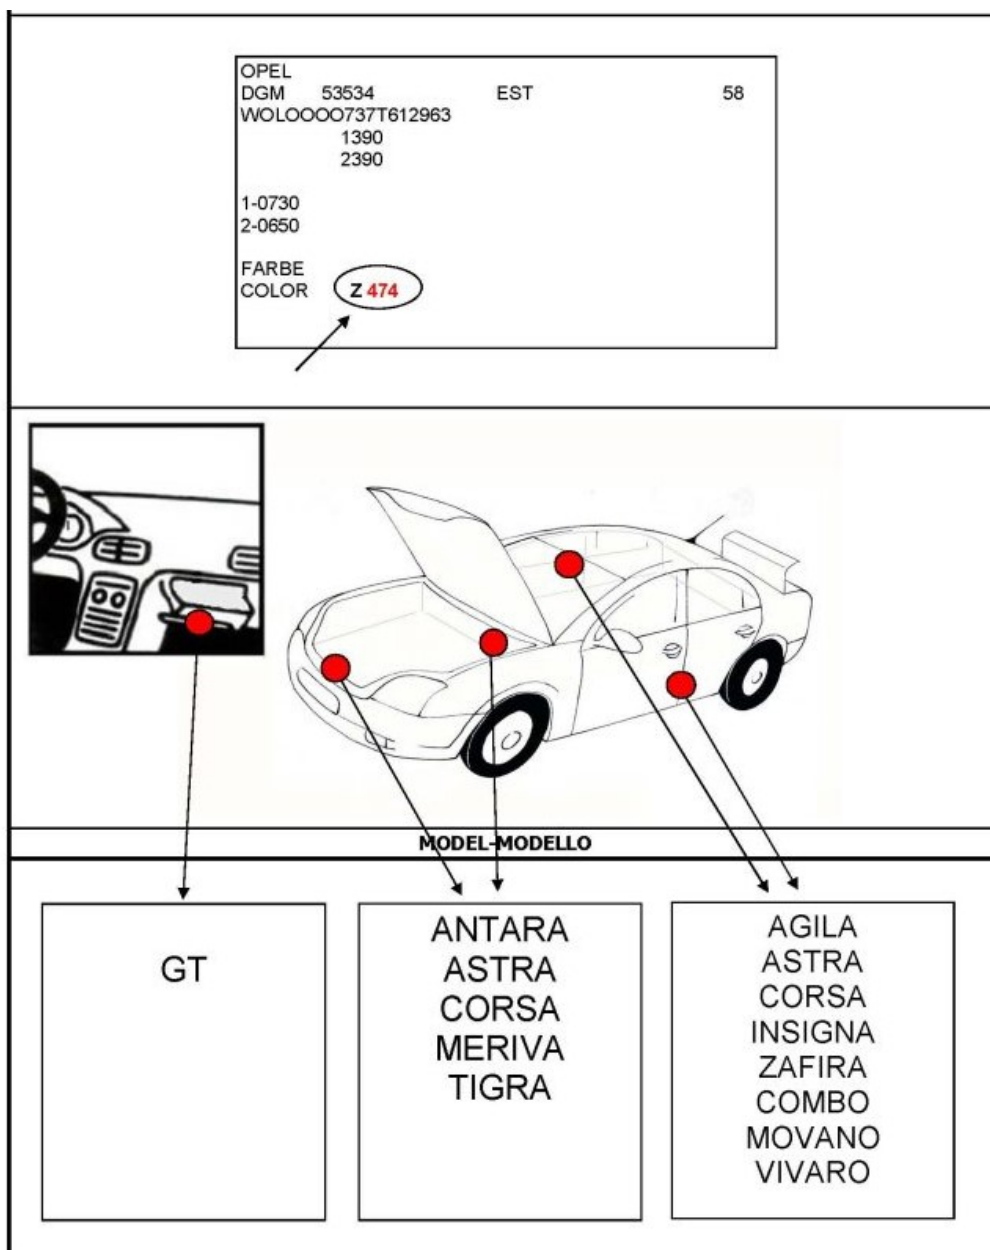

Jak prawidłowo używać zaprawki lakierniczej?

Aby uzyskać najlepszy efekt, warto pamiętać o kilku krokach:

1. **Oczyść i odtłuść powierzchnię** - usuń zabrudzenia i osusz miejsce naprawy.
2. **Usuń ogniska rdzy**, jeśli się pojawiły.
3. **Nałóż cienką warstwę lakieru** przy pomocy aplikatora.
4. **Pozostaw do wyschnięcia** zgodnie z zaleceniami producenta.
5. W razie potrzeby nałóż drugą, cienką warstwę.

Precyzyjna aplikacja i cierpliwość to klucz do estetycznego efektu końcowego.

Wybierz najwygodniejszą formę zamówienia :

Lokalizacja

Sprawdź gdzie znajduje się numer z kodem lakieru :

Karta charakterystyki