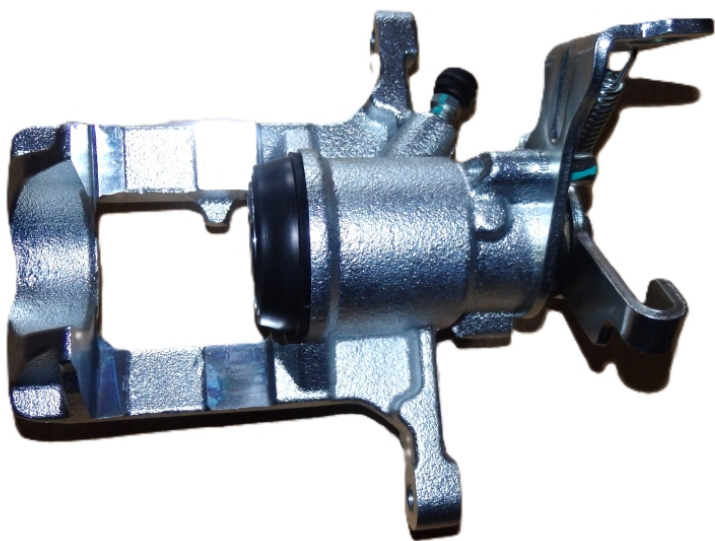

Zastosowanie:

- Opel Astra J 2009-
- Opel Mokka 2012-
- Opel Cascada 2013-
- Chevrolet Cruze 2009-
- Chevrolet Trax 2012-

Strona montażu:

- tył prawy

Parametry:

- średnica tłoczka: 38 mm
  - ręczny tradycyjny

☐ Potrzebujesz innych części do swojego samochodu ?

Innego producenta zacisku hamulcowego ?

☐ Skontaktuj się z nami — pomożemy dobrać odpowiednie części.