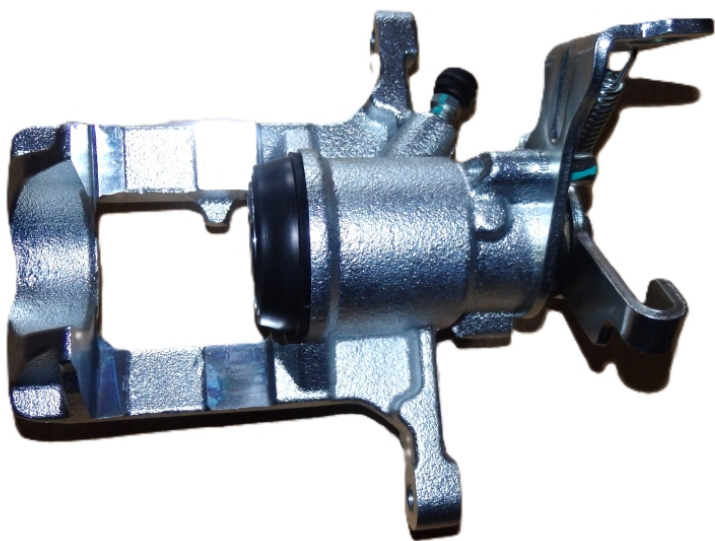

Link do produktu: <https://sklep.tomiicars.com.pl/zacisk-hamulcowy-tyl-opel-astra-j-mokka-prawy-38-mm-reczny-tradycyjny-nty-p-683.html>

Zacisk hamulcowy tył - Opel Astra J / Mokka - Prawy 38 mm - Ręczny tradycyjny NTY

Cena	145,00 zł
Dostępność	Zapytaj o dostępność
Czas wysyłki	48 godzin
Numer katalogowy	13300884
Kod producenta	HZT-PL-057
Kod EAN	5902048895585
Ilość	Cena za 1 szt
Zamówienia telefoniczne	603154664
Strona zabudowy	Prawa strona

Opis produktu

Zacisk hamulcowy tylny prawy przeznaczony do samochodów Opel oraz Chevrolet wyposażonych w tradycyjny hamulec ręczny.

Produkt odpowiada za prawidłową pracę układu hamulcowego, zapewniając skuteczne oraz bezpieczne hamowanie.

Zastosowanie:

- Opel Astra J 2009-
- Opel Mokka 2012-
- Opel Cascada 2013-
- Chevrolet Cruze 2009-
- Chevrolet Trax 2012-

Strona montażu:

- tył prawy

Parametry:

- średnica tłoczka: 38 mm
 - ręczny tradycyjny