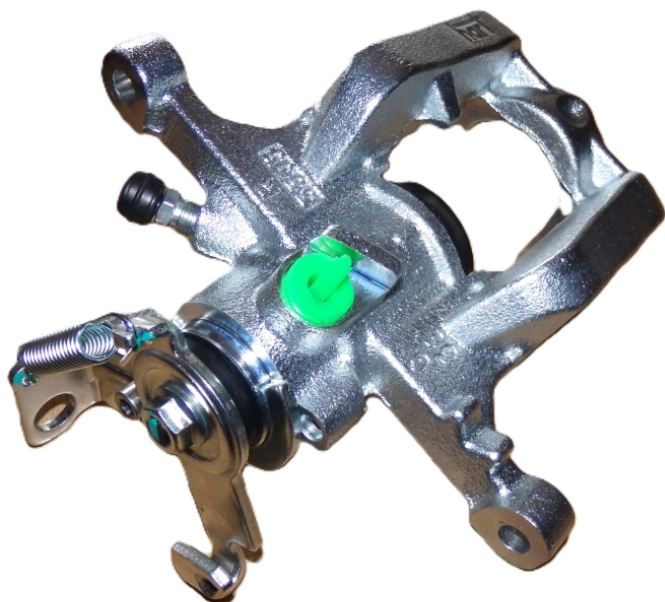

Link do produktu: <https://sklep.tomiicars.com.pl/zacisk-hamulcowy-tyl-opel-astra-j-mokka-prawy-38-mm-reczny-tradycyjny-p-682.html>

Zacisk hamulcowy tył - Opel Astra J / Mokka - Prawy 38 mm - Ręczny tradycyjny

Cena	175,00 zł
Dostępność	Dostępny
Czas wysyłki	24 godziny
Numer katalogowy	542111
Kod producenta	H-344547
Kod EAN	5904709012041
Ilość	Cena za 1 szt
Zamówienia telefoniczne	603154664
Strona zabudowy	Prawa strona

Opis produktu

Zacisk hamulcowy tylny prawy przeznaczony do samochodów Opel Astra J oraz Opel Mokka wyposażonych w tradycyjny hamulec ręczny.

Produkt odpowiada za prawidłową pracę układu hamulcowego, zapewniając skuteczne oraz bezpieczne hamowanie podczas codziennej eksploatacji pojazdu. Element wykonany z trwałych materiałów odpornych na zużycie oraz działanie wysokich temperatur.

Zacisk cechuje się dokładnym dopasowaniem do fabrycznych mocowań oraz prostym montażem.

Zastosowanie:

- Opel Astra J
- Opel Mokka

Strona montażu:

- tył prawy

Parametry:

- średnica tłoczka: 38 mm
- ręczny tradycyjny