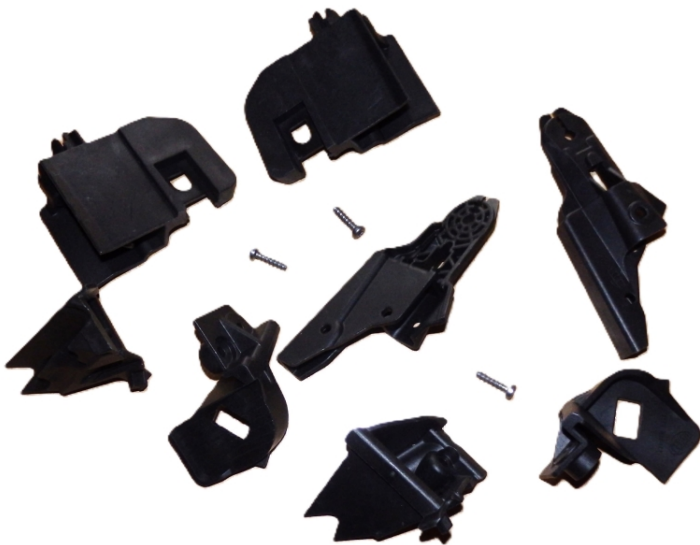

Dane aktualne na dzień: 01-07-2026 04:02

Link do produktu: <https://sklep.tomiicars.com.pl/uchwyty-reflektora-opel-insignia-po-liftingu-zestaw-naprawczy-reflektorow-przod-13432480-p-600.html>

Uchwyty reflektora Opel Insignia Po Liftingu - Zestaw naprawczy reflektorów przód 13432480

Opis produktu

Zestaw naprawczy uchwytów reflektora przeznaczony do modelu Opel Insignia A po liftingu (FL). Część o numerze katalogowym 13432480 umożliwia skuteczną naprawę uszkodzonych mocowań lampy przedniej bez konieczności wymiany całego reflektora.

Idealne rozwiązanie w przypadku pękniętych uchwytów po kolizji lub demontażu reflektora. Przywraca stabilne osadzenie lampy oraz prawidłowe ustawienie świateł.

Specyfikacja:

- **Numer katalogowy: 13432480**
- Typ: zestaw naprawczy uchwytów reflektora
 - Zastosowanie: reflektor przedni
 - Wersja: po liftingu (FL)
 - Stan: nowy

SPECYFIKACJA:

- Numer katalogowy: **13432480**
- Typ: zestaw naprawczy uchwytów reflektora
 - Przeznaczenie: reflektor przedni
 - Wersja: **po liftingu (FL)**
 - Stan: nowy

ZASTOSOWANIE:

- ✓ pęknięte uchwyty reflektora
 - ✓ luźna lampa
 - ✓ uszkodzenia po kolizji
- ✓ regeneracja mocowania lampy