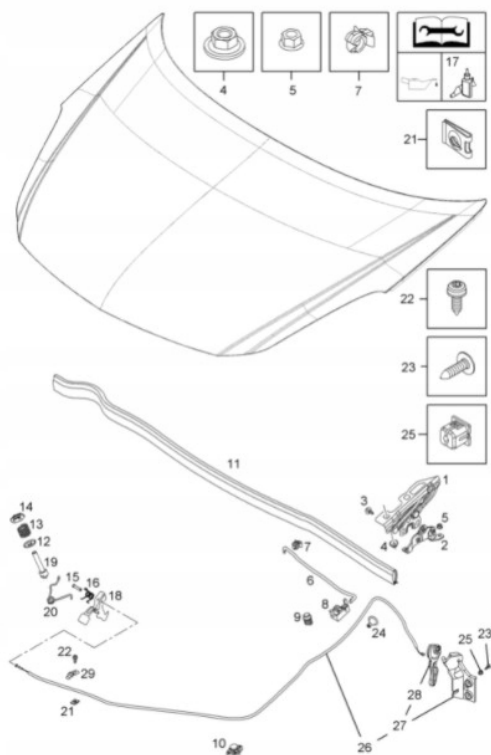

Opis produktu

Uchwyt pręta maski (zaczep podpórki) przeznaczony do Opla odpowiada za prawidłowe mocowanie pręta podtrzymującego maskę silnika w pozycji zamkniętej.

Uszkodzony lub brakujący uchwyt może powodować przemieszczanie się pręta, hałas oraz problemy z jego stabilnym przechowywaniem - wymiana zapewnia porządek i bezpieczeństwo w komorze silnika.

Specyfikacja:

- Numer katalogowy: 13249044
 - 1032000J
- Typ: uchwyt / zaczep pręta maski
- Zastosowanie: komora silnika - mocowanie podpórki maski

Zalety:

- Idealne dopasowanie do pojazdu
- Stabilne mocowanie pręta maski
- Trwały materiał odporny na warunki pod maską
 - Szybki i prosty montaż

zastosowanie zaczepu :

Opel Vectra C - po liftingu

Opel Signum - po liftingu

Wybierz najwygodniejszą formę zamówienia:

ostrzeżenia

Produkt należy montować zgodnie z zaleceniami producenta pojazdu oraz instrukcją instalacji części. Montaż powinien być przeprowadzony przez wykwalifikowany personel lub w autoryzowanym serwisie. Nieprawidłowa instalacja może prowadzić do uszkodzenia pojazdu lub zagrożenia dla bezpieczeństwa użytkownika. Przed montażem należy upewnić się, że część jest odpowiednia dla danego modelu pojazdu. Produkt nie zawiera elementów niebezpiecznych w rozumieniu obowiązujących przepisów. Przechowywać w miejscu niedostępnym dla dzieci.