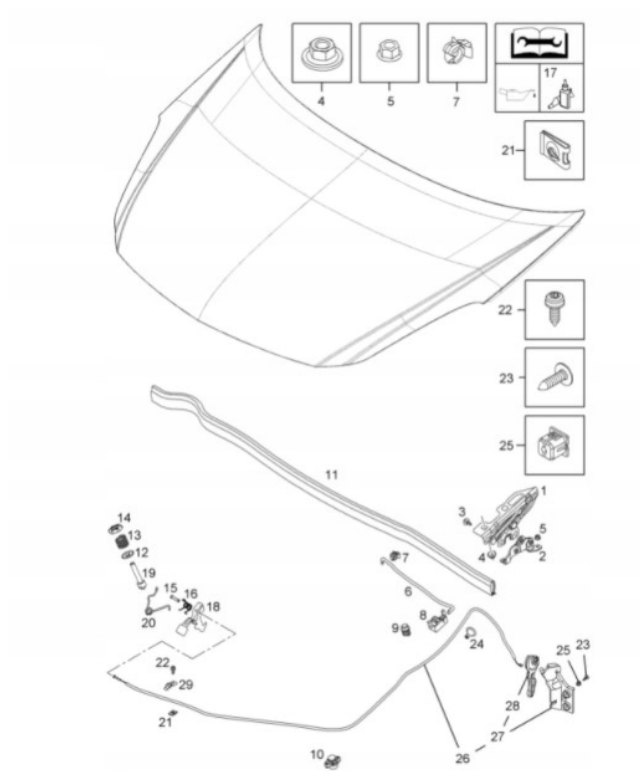

Link do produktu: <https://sklep.tomicars.com.pl/uchwyt-pręta-maski-zaczep-opel-vectra-c-lift-p-591.html>

Uchwyt pręta maski - Zaczep Opel Vectra C - Lift

Cena	12,00 zł
Dostępność	Dostępny
Czas wysyłki	24 godziny
Numer katalogowy	1180938
Kod producenta	13249044
Kolor	Żółty
Zamówienia telefoniczne	603154664
Ilość	Cena za 1 szt

Opis produktu

Uchwyt pręta maski (zaczep podpórki) przeznaczony do Opla odpowiada za prawidłowe mocowanie pręta podtrzymującego maskę silnika w pozycji zamkniętej.

Uszkodzony lub brakujący uchwyt może powodować przemieszczanie się pręta, hałas oraz problemy z jego stabilnym przechowywaniem - wymiana zapewnia porządek i bezpieczeństwo w komorze silnika.

Specyfikacja:

- Numer katalogowy: 13249044
 - 1032000J
- Typ: uchwyt / zaczep pręta maski
- Zastosowanie: komora silnika - mocowanie podpórki maski

Zalety:

- Idealne dopasowanie do pojazdu
- Stabilne mocowanie pręta maski
- Trwały materiał odporny na warunki pod maską
 - Szybki i prosty montaż

zastosowanie zaczepu :

Opel Vectra C - po liftingu

Opel Signum - po liftingu

Wybierz najwygodniejszą formę zamówienia:

ostrzeżenia

Produkt należy montować zgodnie z zaleceniami producenta pojazdu oraz instrukcją instalacji części. Montaż powinien być przeprowadzony przez wykwalifikowany personel lub w autoryzowanym serwisie. Nieprawidłowa instalacja może prowadzić do uszkodzenia pojazdu lub zagrożenia dla bezpieczeństwa użytkownika. Przed montażem należy upewnić się, że część jest odpowiednia dla danego modelu pojazdu. Produkt nie zawiera elementów niebezpiecznych w rozumieniu obowiązujących przepisów. Przechowywać w miejscu niedostępnym dla dzieci.