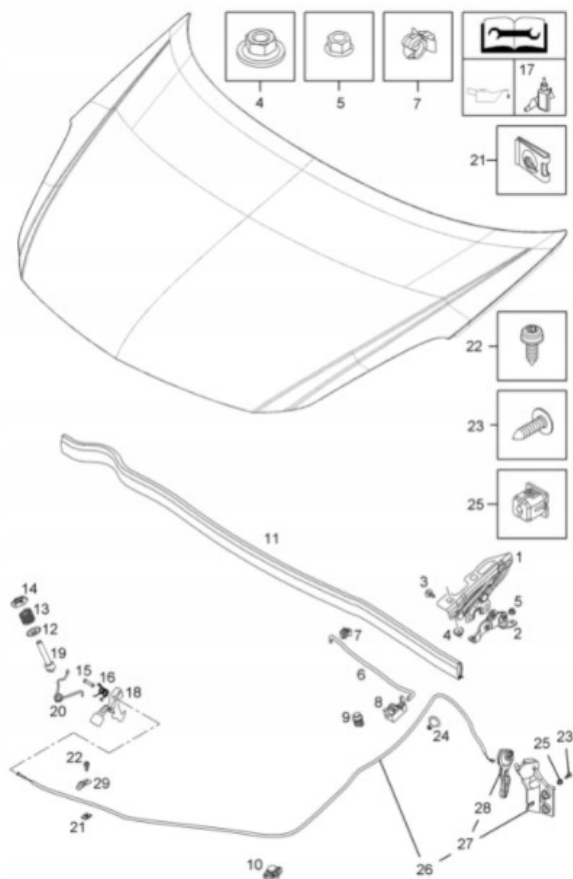

Link do produktu: <https://sklep.tomiicars.com.pl/uchwyt-pręta-maski-zaczep-opel-corsa-d-zafira-b-p-584.html>

Uchwyt pręta maski - zaczep Opel Corsa D / Zafira B

Cena	10,00 zł
Dostępność	Dostępny
Czas wysyłki	24 godziny
Numer katalogowy	1180938
Kod producenta	13249044
Ilość	Cena za 1 szt
Kolor	Żółty
Zamówienia telefoniczne	603154664

Opis produktu

Uchwyt pręta maski (zaczep podpórki) przeznaczony do Opla odpowiada za prawidłowe mocowanie pręta podtrzymującego maskę silnika w pozycji zamkniętej.

Uszkodzony lub brakujący uchwyt może powodować przemieszczanie się pręta, hałas oraz problemy z jego stabilnym przechowywaniem - wymiana zapewnia porządek i bezpieczeństwo w komorze silnika.

Specyfikacja:

- Numer katalogowy: 13249044
 - 1032000J
- Typ: uchwyt / zaczep pręta maski
- Zastosowanie: komora silnika - mocowanie podpórki maski

Zalety:

- Idealne dopasowanie do pojazdu
- Stabilne mocowanie pręta maski
- Trwały materiał odporny na warunki pod maską
 - Szybki i prosty montaż