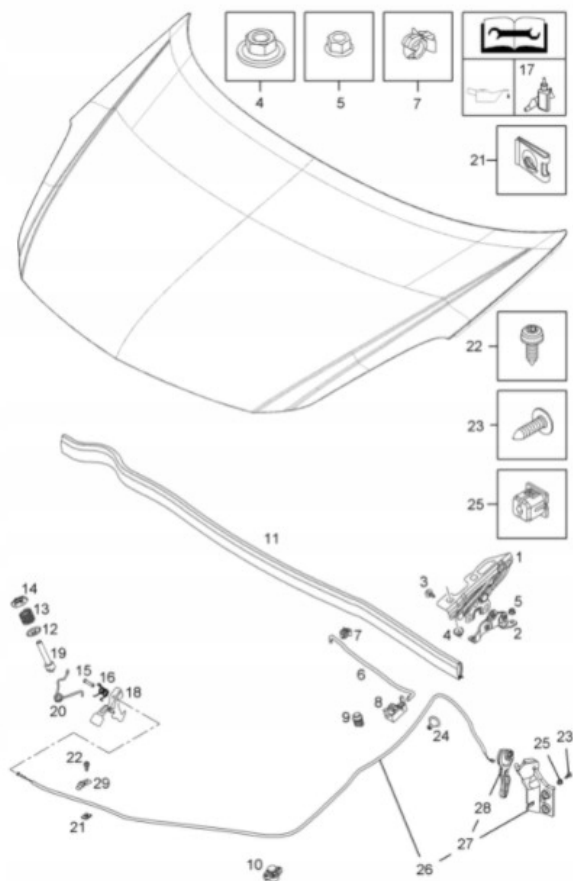

Link do produktu: <https://sklep.tomiicars.com.pl/uchwyt-pręta-maski-zaczep-opel-corsa-d-zafira-b-p-584.html>

Uchwyt pręta maski - zaczep Opel Corsa D / Zafira B

Cena	10,00 zł
Dostępność	Dostępny
Czas wysyłki	24 godziny
Numer katalogowy	1180938
Kod producenta	13249044
Kolor	Żółty
Zamówienia telefoniczne	603154664
Ilość	Cena za 1 szt

Opis produktu

Uchwyt pręta maski (zaczep podpórki) przeznaczony do Opla odpowiada za prawidłowe mocowanie pręta podtrzymującego maskę silnika w pozycji zamkniętej.

Uszkodzony lub brakujący uchwyt może powodować przemieszczanie się pręta, hałas oraz problemy z jego stabilnym przechowywaniem - wymiana zapewnia porządek i bezpieczeństwo w komorze silnika.

Specyfikacja:

- Numer katalogowy: 13249044
 - 1032000J
- Typ: uchwyt / zaczep pręta maski
- Zastosowanie: komora silnika - mocowanie podpórki maski

Zalety:

- Idealne dopasowanie do pojazdu
- Stabilne mocowanie pręta maski
- Trwały materiał odporny na warunki pod maską
 - Szybki i prosty montaż