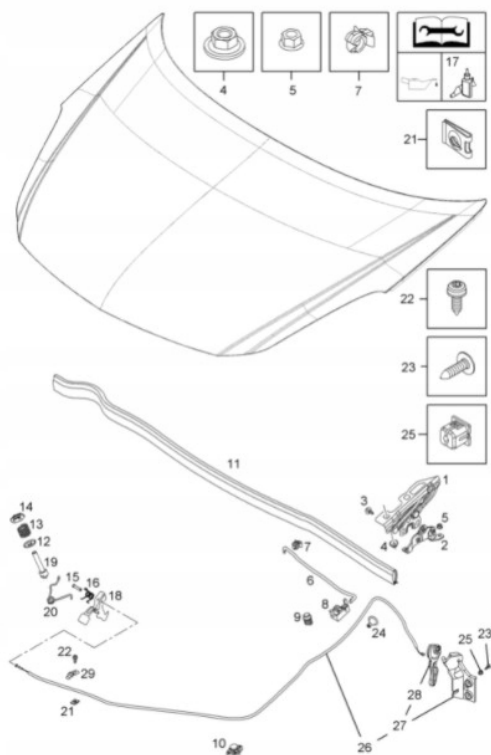

Wybierz najwygodniejszą formę zamówienia:

ostrzeżenia

Produkt należy montować zgodnie z zaleceniami producenta pojazdu oraz instrukcją instalacji części. Montaż powinien być przeprowadzony przez wykwalifikowany personel lub w autoryzowanym serwisie. Nieprawidłowa instalacja może prowadzić do uszkodzenia pojazdu lub zagrożenia dla bezpieczeństwa użytkownika. Przed montażem należy upewnić się, że część jest odpowiednia dla danego modelu pojazdu. Produkt nie zawiera elementów niebezpiecznych w rozumieniu obowiązujących przepisów. Przechowywać w miejscu niedostępnym dla dzieci.