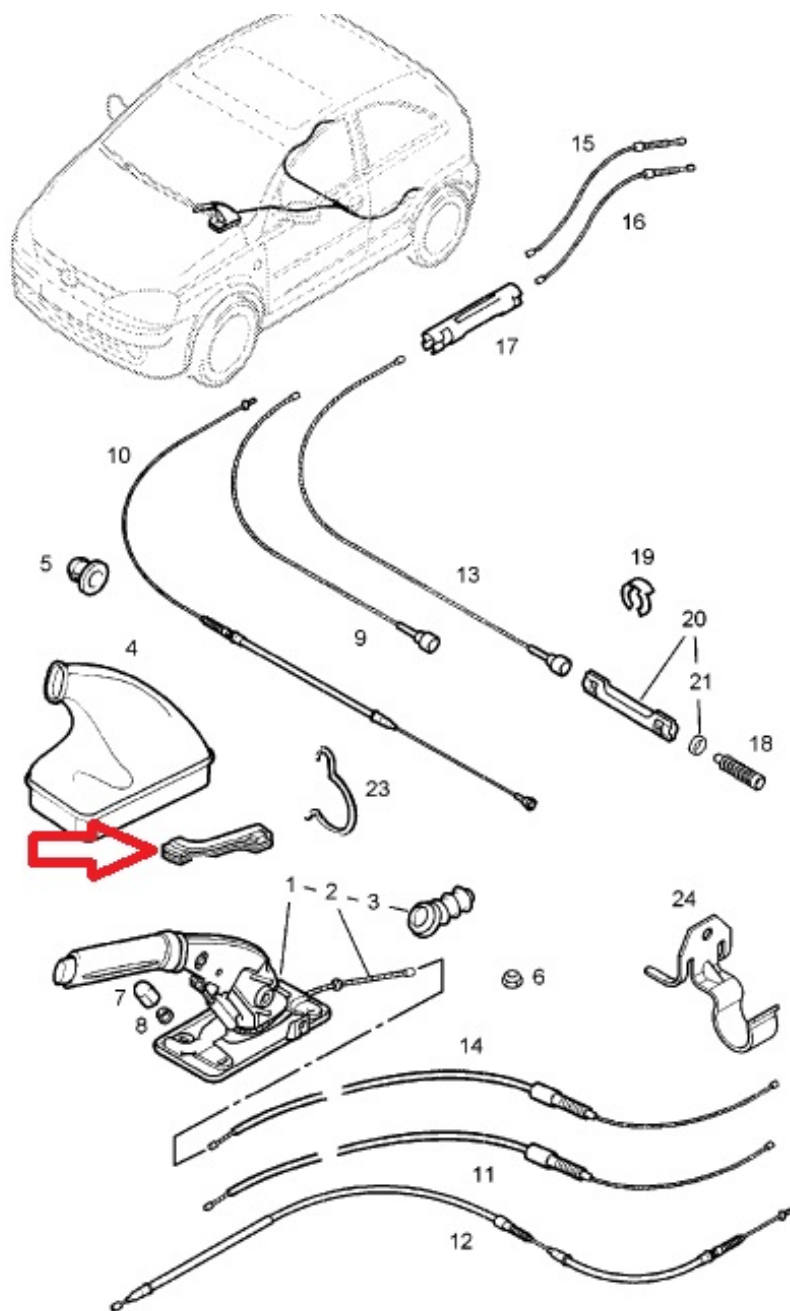

Cena	8,99 zł
Dostępność	Dostępny
Czas wysyłki	24 godziny
Numer katalogowy	526701
Kod producenta	9191985
Ilość	Cena za 1 szt, Pasuje na lewą lub prawa stronę
Zamówienia telefoniczne	603154664
Strona zabudowy	Oś tylna

Opis produktu

NOWY ORYGINALNY ŚLIZG LINKI HAMULCA RĘCZEGO DO OPLA

Numer GM : 9191985 / 526701

ZASTOSOWANIE ŚLIZGU :

OPEL CORSA B

OPEL TIGRA A

OPEL CORSA C

CENA ZA 1 SZT

Pasuje na lewą lub prawą stronę

Potrzebujesz innej osłony do opla ?
Napisz do nas

Ostrzeżenia

Produkt należy montować zgodnie z zaleceniami producenta pojazdu oraz instrukcją instalacji części. Montaż powinien być przeprowadzony przez wykwalifikowany personel lub w autoryzowanym serwisie. Nieprawidłowa instalacja może prowadzić do uszkodzenia pojazdu lub zagrożenia dla bezpieczeństwa użytkownika. Przed montażem należy upewnić się, że część jest odpowiednia dla danego modelu pojazdu. Produkt nie zawiera elementów niebezpiecznych w rozumieniu obowiązujących przepisów. Przechowywać w miejscu niedostępnym dla dzieci.