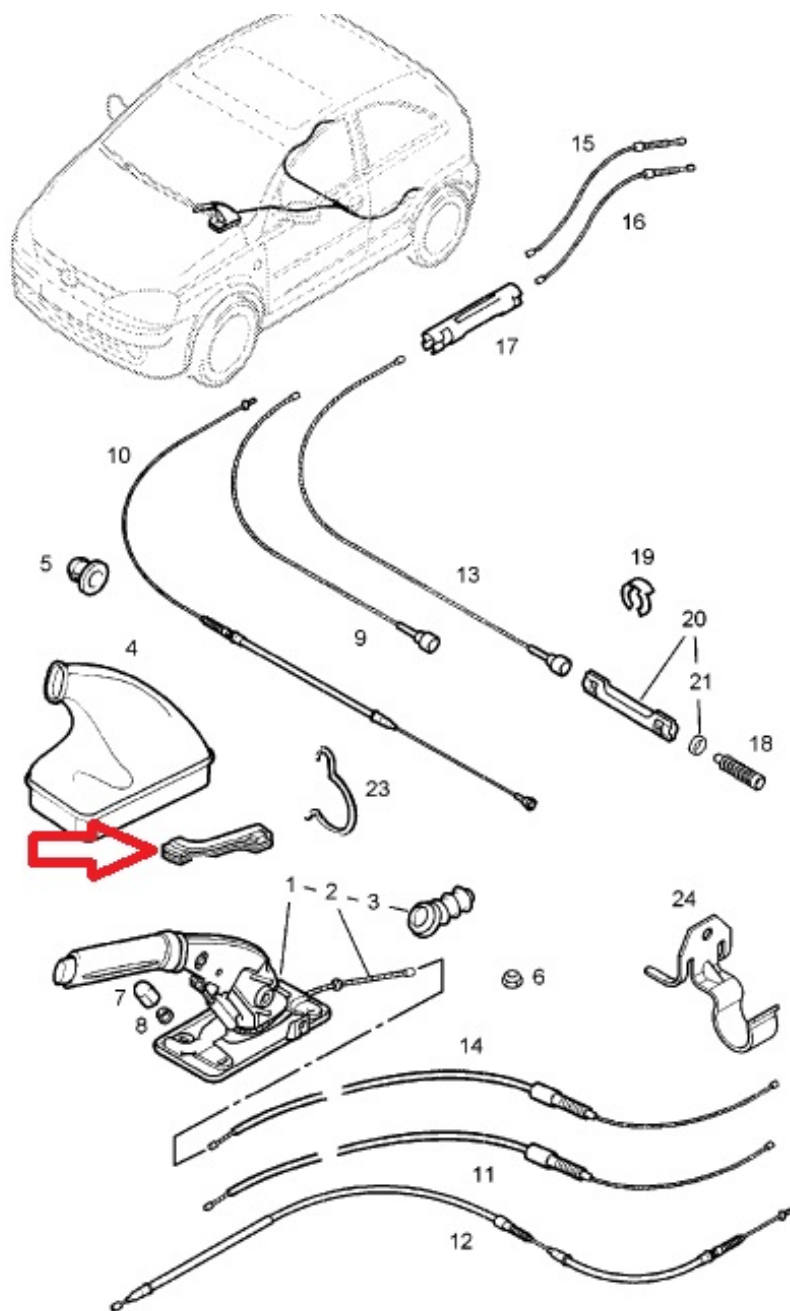

Cena	6,99 zł
Cena poprzednia	8,99 zł
Dostępność	Dostępny
Czas wysyłki	24 godziny
Numer katalogowy	526701
Kod producenta	9191985
Zamówienia telefoniczne	603154664
Strona zabudowy	Oś tylna
Ilość	Cena za 1 szt, Pasuje na lewą lub prawa stronę

Opis produktu

NOWY ORYGINALNY ŚLIZG LINKI HAMULCA RĘCZEGO DO OPLA

Numer GM : 9191985 / 526701

ZASTOSOWANIE ŚLIZGU :

OPEL CORSA B

OPEL TIGRA A

OPEL CORSA C

CENA ZA 1 SZT

Pasuje na lewa lub prawą stronę

Potrzebujesz innej osłony do opla ?
Napisz do nas

Ostrzeżenia

Produkt należy montować zgodnie z zaleceniami producenta pojazdu oraz instrukcją instalacji części. Montaż powinien być przeprowadzony przez wykwalifikowany personel lub w autoryzowanym serwisie. Nieprawidłowa instalacja może prowadzić do uszkodzenia pojazdu lub zagrożenia dla bezpieczeństwa użytkownika. Przed montażem należy upewnić się, że część jest odpowiednia dla danego modelu pojazdu. Produkt nie zawiera elementów niebezpiecznych w rozumieniu obowiązujących przepisów. Przechowywać w miejscu niedostępnym dla dzieci.