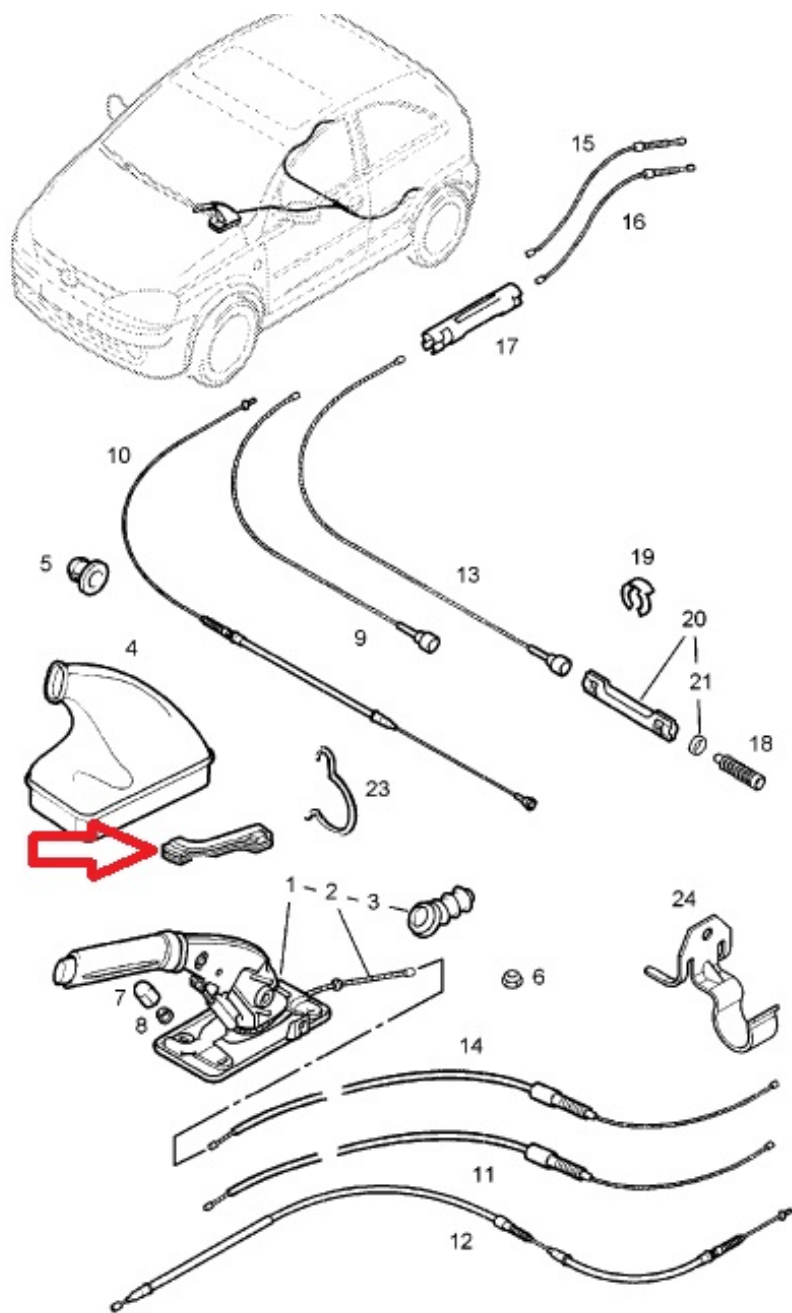

CENA ZA 1 SZT

Pasuje na lewa lub prawą stronę