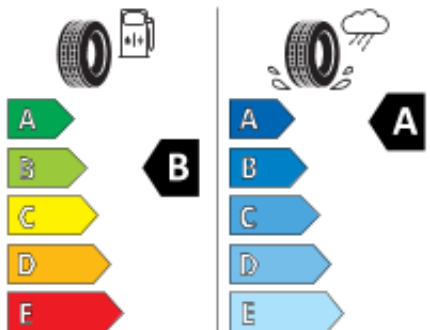

## Specyfikacja

Asortyment	OPONY
Typ	OSOBOWA / SUV
Struktura	STANDARD
Sezon	LETNIA
Producent	SAILUN
Szerokość	215
Profil	55
Średnica	R17
Nazwa bieżnika	ATREZZO ZSR 2
Indeks nośności	98
Indeks prędkości	W-270KMH
Klasa	BUDGET
Opory toczenia	B
Przyczepność na mokrej nawierzchni	A
Hałas	A
Poziom hałasu	69 dB

## etykieta

SAILUN

P00-3220018685

215/55ZR17 98 W XL

C1

09-0-0000