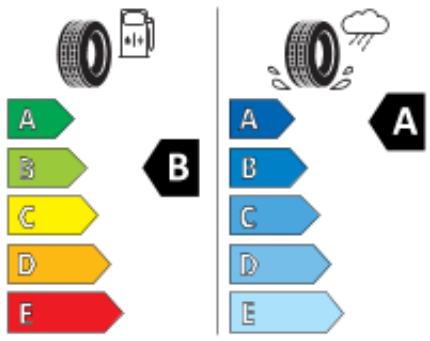

SAILUN

P00-3220018685

215/55ZR17 98 W XL

C1

09-0-0000