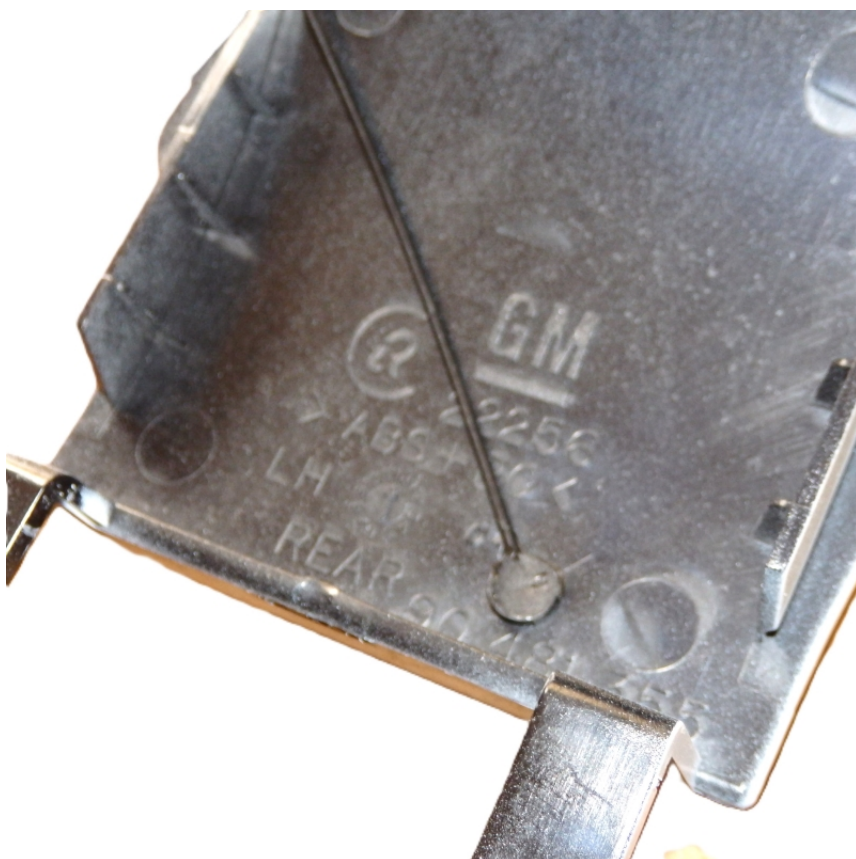

Opis produktu

Nowa oryginalna zaślepka listwy progowej (zaślepka progu) tylna Lewa przeznaczona do samochodu **Opel Tigra A**.

Element montowany jest w tylnej części prawego progu i pełni funkcję estetyczną oraz ochronną, zabezpieczając otwór technologiczny w listwie progowej.

Część jest dostarczana **w wersji do lakierowania (zagruntowana)**, dzięki czemu można ją pomalować na kolor nadwozia.

Produkt jest fabrycznie nowy i odpowiada oryginalnym numerom katalogowym **GM 904791165** oraz **OE 5164655**.
Zapewnia idealne dopasowanie oraz prosty montaż bez konieczności przeróbek.

Zalety produktu

- ✓ Fabrycznie nowa, oryginalna część GM/OE
 - ✓ Idealne dopasowanie do pojazdu
- ✓ Wersja zagruntowana - **do lakierowania**
- ✓ Trwałe wykonanie z wysokiej jakości tworzywa
 - ✓ Szybki montaż w oryginalnym miejscu
 - ✓ Estetyczne wykończenie listwy progowej