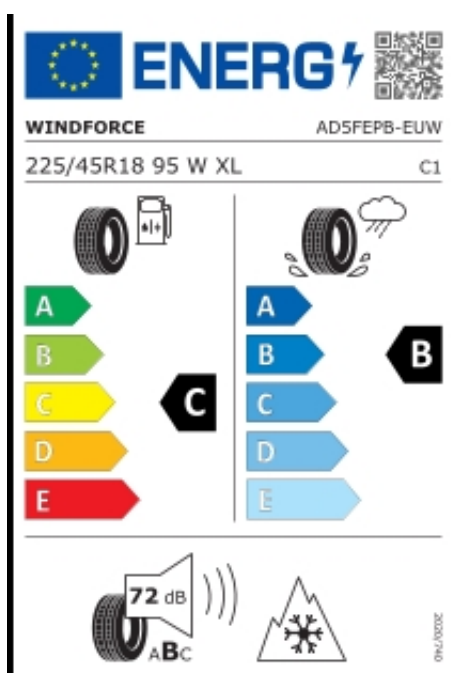

Asortyment	OPONY
Typ	OSOBOWA / SUV
Struktura	STANDARD
Sezon	WIELOSEZONOWA
Producent	WINDFORCE
Szerokość	225
Profil	45
Średnica	R18
Nazwa bieżnika	TERRA MASTER A/S
Indeks nośności	95
Indeks prędkości	W-270KM/H
Klasa	BUDGET
Opory toczenia	C
Przyczepność na mokrej nawierzchni	B
Hałas	B
Poziom hałasu	72 dB
Przyczepność na śniegu	X
Rant ochronny	X
Opona wzmocniana	XL-EXTRA LOAD

etykieta

MONTAŻ

Montaż i demontaż: