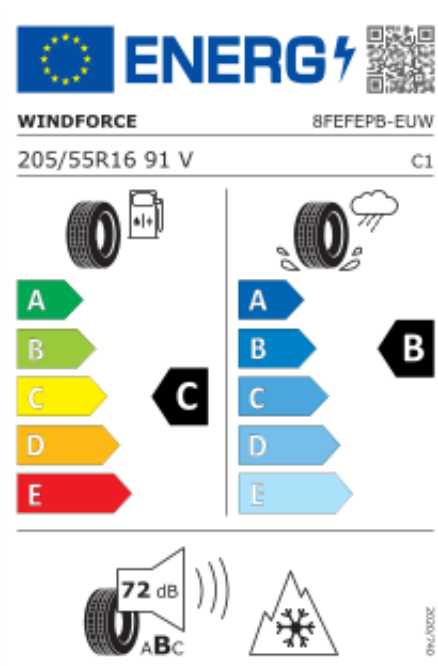

Typ	OSOBOWA / SUV
Struktura	STANDARD
Sezon	WIELOSEZONOWA
Producent	WINDFORCE
Szerokość	205
Profil	55
Średnica	R16
Nazwa bieżnika	TERRA MASTER A/S
Indeks nośności	91
Indeks prędkości	V-240KMH
Klasa	BUDGET
Opory toczenia	C
Przyczepność na mokrej nawierzchni	B
Hałas	B
Poziom hałasu	72 dB
Przyczepność na śniegu	X
Rant ochronny	X

etykieta

MONTAŻ

Montaż i demontaż