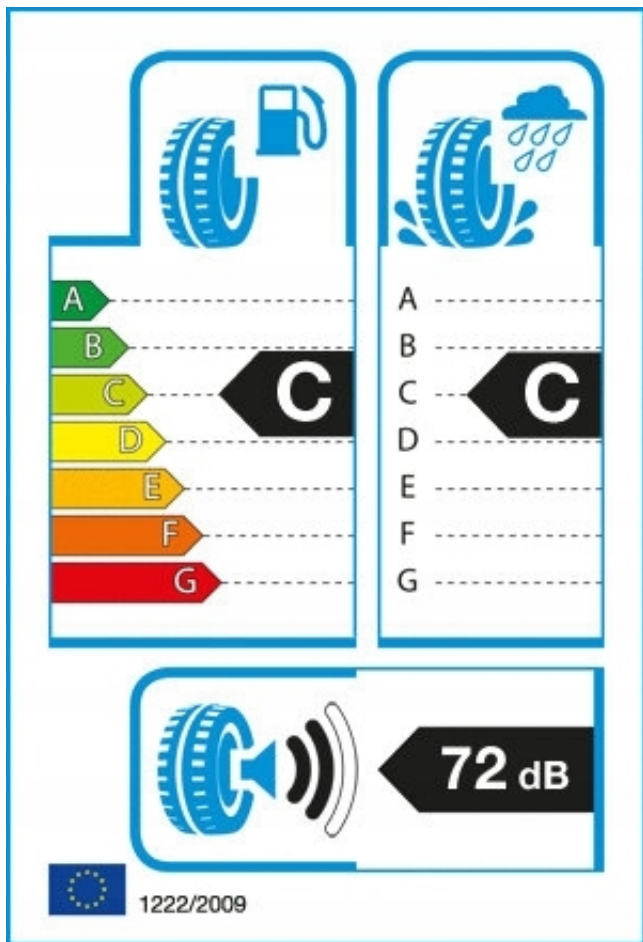

MONTAŻ

Montaż i demontaż: