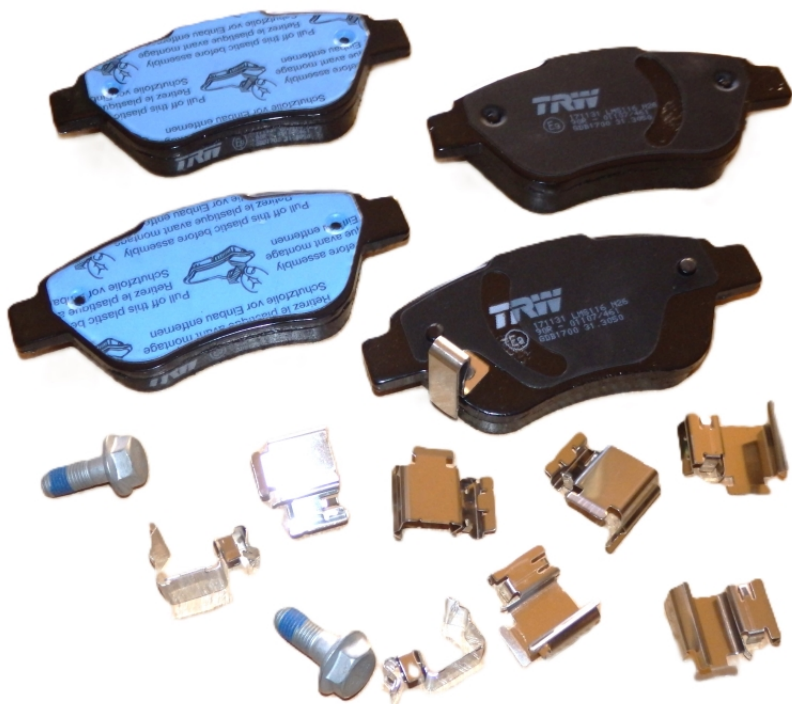

Opis produktu

Klocki hamulcowe przednie przeznaczone do samochodów Fiat Doblo

Produkt zapewnia skuteczne hamowanie, wysoki komfort jazdy oraz bezpieczeństwo w codziennej eksploatacji.

Klocki wykonane zostały z wysokiej jakości materiałów ciernych, które gwarantują odpowiednią skuteczność hamowania, trwałość oraz równomierne zużycie. Dzięki precyzyjnemu wykonaniu zapewniają idealne dopasowanie do układu hamulcowego pojazdu.

Zastosowanie:

FIAT FIAT DOBLO nadwozie wielkoprzestrzenne (MPV) (119_, 223_) 1.9 JTD (223AXE1A)	74 KW	1910 CCM	100 KM	2001/10-
FIAT DOBLO nadwozie wielkoprzestrzenne (MPV) (119_, 223_) 1.6 16V (223AXD1A)	76 KW	1596 CCM	103 KM	2001/10-
FIAT DOBLO nadwozie wielkoprzestrzenne (MPV) (119_, 223_) 1.9 JTD	77 KW	1910 CCM	105 KM	2003/07-
FIAT DOBLO nadwozie wielkoprzestrzenne (MPV) (119_, 223_) 1.3 D Multijet	62 KW	1248 CCM	84 KM	2005/10-
FIAT DOBLO nadwozie wielkoprzestrzenne (MPV) (119_, 223_) 1.9 D Multijet	88 KW	1910 CCM	120 KM	2005/10-
FIAT DOBLO nadwozie wielkoprzestrzenne (MPV) (119_, 223_) 1.4	57 KW	1368 CCM	77 KM	2005/10-
FIAT DOBLO nadwozie wielkoprzestrzenne (MPV) (119_, 223_) 1.6 Natural Power	76 KW	1596 CCM	103 KM	2002/09-
FIAT DOBLO nadwozie wielkoprzestrzenne (MPV) (119_, 223_) 1.3 JTD	55 KW	1248 CCM	75 KM	2005/05-
FIAT DOBLO nadwozie wielkoprzestrzenne	51 KW	1248 CCM	70 KM	2004/12-2005/05

Oznaczenie:

- GDB1700

Strona montażu:

- przód

w zestawie są blaszki i śruby montażowe

Zalety produktu:

- skuteczne hamowanie,
 - wysoka trwałość,
 - niski poziom hałasu,
- dokładne dopasowanie,
 - szybki montaż.