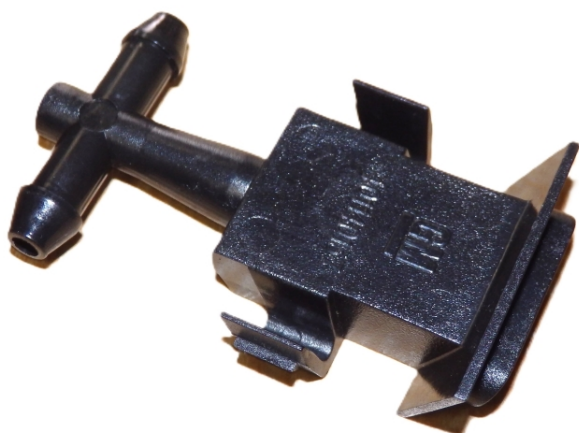

Opis produktu

Oryginalna dysza spryskiwacza szyby przedniej – strona lewa, przeznaczona do modelu Opel Meriva B.

Część o numerze katalogowym 13250470 odpowiada za prawidłowe rozpylanie płynu na przednią szybę, zapewniając dobrą widoczność i bezpieczeństwo jazdy.

Uszkodzona lub zatkana dysza może powodować nierównomierne rozprowadzanie płynu lub jego brak. Wymiana tej części przywraca pełną sprawność układu spryskiwaczy.

W sklepie **TomiiCars** oferujemy sprawdzone części, które zapewniają idealne dopasowanie i długą żywotność.

Najważniejsze cechy:

- precyzyjne rozpylanie płynu
- poprawa widoczności i bezpieczeństwa
- idealne dopasowanie do pojazdu
 - szybki i prosty montaż
 - trwałe wykonanie

Specyfikacja:

- Numer katalogowy: 13250470
 - Strona: lewa (kierowcy)
- Typ: dysza spryskiwacza szyby przedniej
- Zastosowanie: przednia szyba
 - Stan: Nowy

Zastosowanie spryskiwacza :

- OPEL MERIVA B

Lewa strona od kierowcy

Ostrzeżenia

Produkt należy montować zgodnie z zaleceniami producenta pojazdu oraz instrukcją instalacji części.
Montaż powinien być przeprowadzony przez wykwalifikowany personel lub w autoryzowanym serwisie.
Nieprawidłowa instalacja może prowadzić do uszkodzenia pojazdu lub zagrożenia dla bezpieczeństwa użytkownika.
Przed montażem należy upewnić się, że część jest odpowiednia dla danego modelu pojazdu.
Produkt nie zawiera elementów niebezpiecznych w rozumieniu obowiązujących przepisów.
Przechowywać w miejscu niedostępnym dla dzieci.