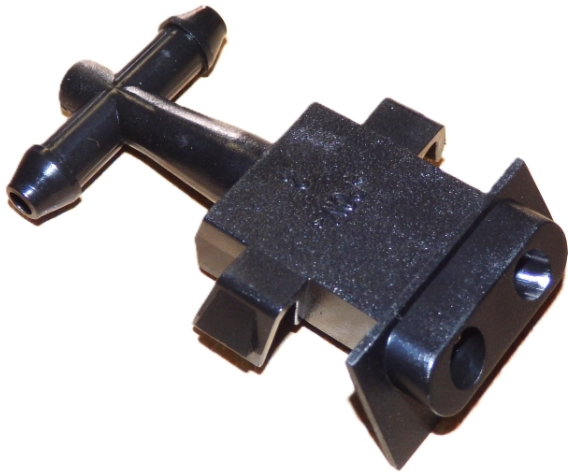

Link do produktu: <https://sklep.tomicars.com.pl/dysza-spryskiwacza-szyby-przedniej-opel-meriva-b-lewy-13250470-p-605.html>

Dysza spryskiwacza szyby przedniej Opel Meriva B - Lewy 13250470

Cena	22,00 zł
Dostępność	Dostępny
Czas wysyłki	24 godziny
Numer katalogowy	13250470
Strona zabudowy	Lewa od kierowcy
Ilość	Cena za szt
Kolor	Czarny
Zamówienia telefoniczne	603154664

Opis produktu

Oryginalna dysza spryskiwacza szyby przedniej - strona lewa, przeznaczona do modelu Opel Meriva B.

Część o numerze katalogowym 13250470 odpowiada za prawidłowe rozpylanie płynu na przednią szybę, zapewniając dobrą widoczność i bezpieczeństwo jazdy.

Uszkodzona lub zatkana dysza może powodować nierównomierne rozprowadzanie płynu lub jego brak. Wymiana tej części przywraca pełną sprawność układu spryskiwaczy.

W sklepie **TomiiCars** oferujemy sprawdzone części, które zapewniają idealne dopasowanie i długą żywotność.

Najważniejsze cechy:

- precyzyjne rozpylanie płynu
- poprawa widoczności i bezpieczeństwa
- idealne dopasowanie do pojazdu
 - szybki i prosty montaż
 - trwałe wykonanie

Specyfikacja:

- Numer katalogowy: 13250470
 - Strona: lewa (kierowcy)
- Typ: dysza spryskiwacza szyby przedniej
- Zastosowanie: przednia szyba
 - Stan: Nowy