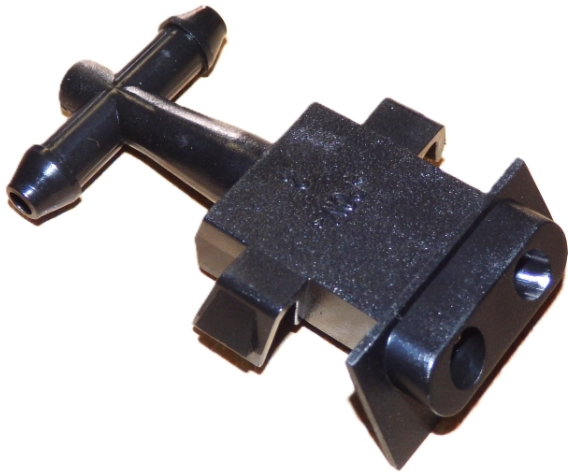

Link do produktu: <https://sklep.tomicars.com.pl/dysza-spryskiwacza-szyby-przedniej-opel-meriva-b-lewy-13250470-p-605.html>

Dysza spryskiwacza szyby przedniej Opel Meriva B - Lewy 13250470

Cena	22,00 zł
Dostępność	Dostępny
Czas wysyłki	24 godziny
Numer katalogowy	13250470
Zamówienia telefoniczne	603154664
Ilość	Cena za szt
Kolor	Czarny
Strona zabudowy	Lewa od kierowcy

Opis produktu

Oryginalna dysza spryskiwacza szyby przedniej – strona lewa, przeznaczona do modelu Opel Meriva B.

Część o numerze katalogowym 13250470 odpowiada za prawidłowe rozpylanie płynu na przednią szybę, zapewniając dobrą widoczność i bezpieczeństwo jazdy.

Uszkodzona lub zatkana dysza może powodować nierównomierne rozprowadzanie płynu lub jego brak. Wymiana tej części przywraca pełną sprawność układu spryskiwaczy.

W sklepie **TomiiCars** oferujemy sprawdzone części, które zapewniają idealne dopasowanie i długą żywotność.

Najważniejsze cechy:

- precyzyjne rozpylanie płynu
- poprawa widoczności i bezpieczeństwa
- idealne dopasowanie do pojazdu
 - szybki i prosty montaż
 - trwałe wykonanie

Specyfikacja:

- Numer katalogowy: 13250470
 - Strona: lewa (kierowcy)
- Typ: dysza spryskiwacza szyby przedniej
- Zastosowanie: przednia szyba
 - Stan: Nowy