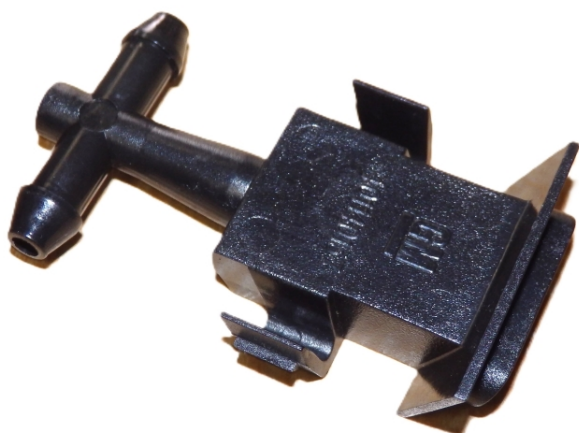

Opis produktu

Oryginalna dysza spryskiwacza szyby przedniej - strona lewa, przeznaczona do modelu Opel Meriva B.

Część o numerze katalogowym 13250470 odpowiada za prawidłowe rozpylanie płynu na przednią szybę, zapewniając dobrą widoczność i bezpieczeństwo jazdy.

Uszkodzona lub zatkana dysza może powodować nierównomierne rozprowadzanie płynu lub jego brak. Wymiana tej części przywraca pełną sprawność układu spryskiwaczy.

W sklepie **TomiiCars** oferujemy sprawdzone części, które zapewniają idealne dopasowanie i długą żywotność.

Najważniejsze cechy:

- precyzyjne rozpylanie płynu
- poprawa widoczności i bezpieczeństwa
- idealne dopasowanie do pojazdu
 - szybki i prosty montaż
 - trwałe wykonanie

Specyfikacja:

- Numer katalogowy: 13250470
 - Strona: lewa (kierowcy)
- Typ: dysza spryskiwacza szyby przedniej
- Zastosowanie: przednia szyba
 - Stan: Nowy

Zastosowanie spryskiwacza :

- OPEL MERIVA B

Lewa strona od kierowcy

Ostrzeżenia

Produkt należy montować zgodnie z zaleceniami producenta pojazdu oraz instrukcją instalacji części.
Montaż powinien być przeprowadzony przez wykwalifikowany personel lub w autoryzowanym serwisie.
Nieprawidłowa instalacja może prowadzić do uszkodzenia pojazdu lub zagrożenia dla bezpieczeństwa użytkownika.
Przed montażem należy upewnić się, że część jest odpowiednia dla danego modelu pojazdu.
Produkt nie zawiera elementów niebezpiecznych w rozumieniu obowiązujących przepisów.
Przechowywać w miejscu niedostępnym dla dzieci.