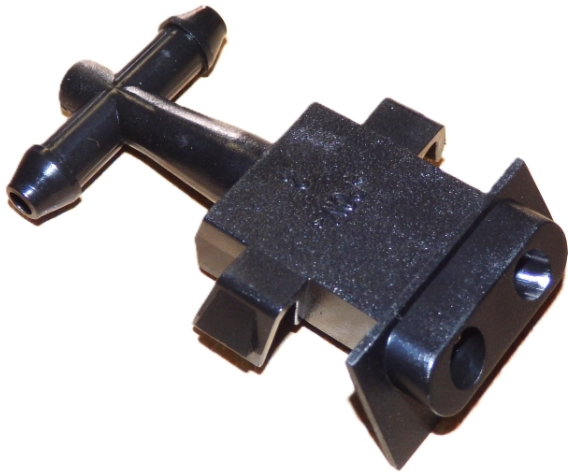

Link do produktu: <https://sklep.tomiicars.com.pl/dysza-spryskiwacza-szyby-przedniej-opel-meriva-b-lewy-13250470-p-605.html>

Dysza spryskiwacza szyby przedniej Opel Meriva B - Lewy 13250470

| | |
|-------------------------|-------------------------|
| Cena | 22,00 zł |
| Dostępność | Dostępny |
| Czas wysyłki | 24 godziny |
| Numer katalogowy | 13250470 |
| Ilość | Cena za szt |
| Zamówienia telefoniczne | 603154664 |
| Kolor | Czarny |
| Strona zabudowy | Lewa od kierowcy |

Opis produktu

Oryginalna dysza spryskiwacza szyby przedniej - strona lewa, przeznaczona do modelu Opel Meriva B.

Część o numerze katalogowym 13250470 odpowiada za prawidłowe rozpylanie płynu na przednią szybę, zapewniając dobrą widoczność i bezpieczeństwo jazdy.

Uszkodzona lub zatkana dysza może powodować nierównomierne rozprowadzanie płynu lub jego brak. Wymiana tej części przywraca pełną sprawność układu spryskiwaczy.

W sklepie **TomiiCars** oferujemy sprawdzone części, które zapewniają idealne dopasowanie i długą żywotność.

Najważniejsze cechy:

- precyzyjne rozpylanie płynu
- poprawa widoczności i bezpieczeństwa
- idealne dopasowanie do pojazdu
 - szybki i prosty montaż
 - trwałe wykonanie

Specyfikacja:

- Numer katalogowy: 13250470
 - Strona: lewa (kierowcy)
- Typ: dysza spryskiwacza szyby przedniej
- Zastosowanie: przednia szyba
 - Stan: Nowy